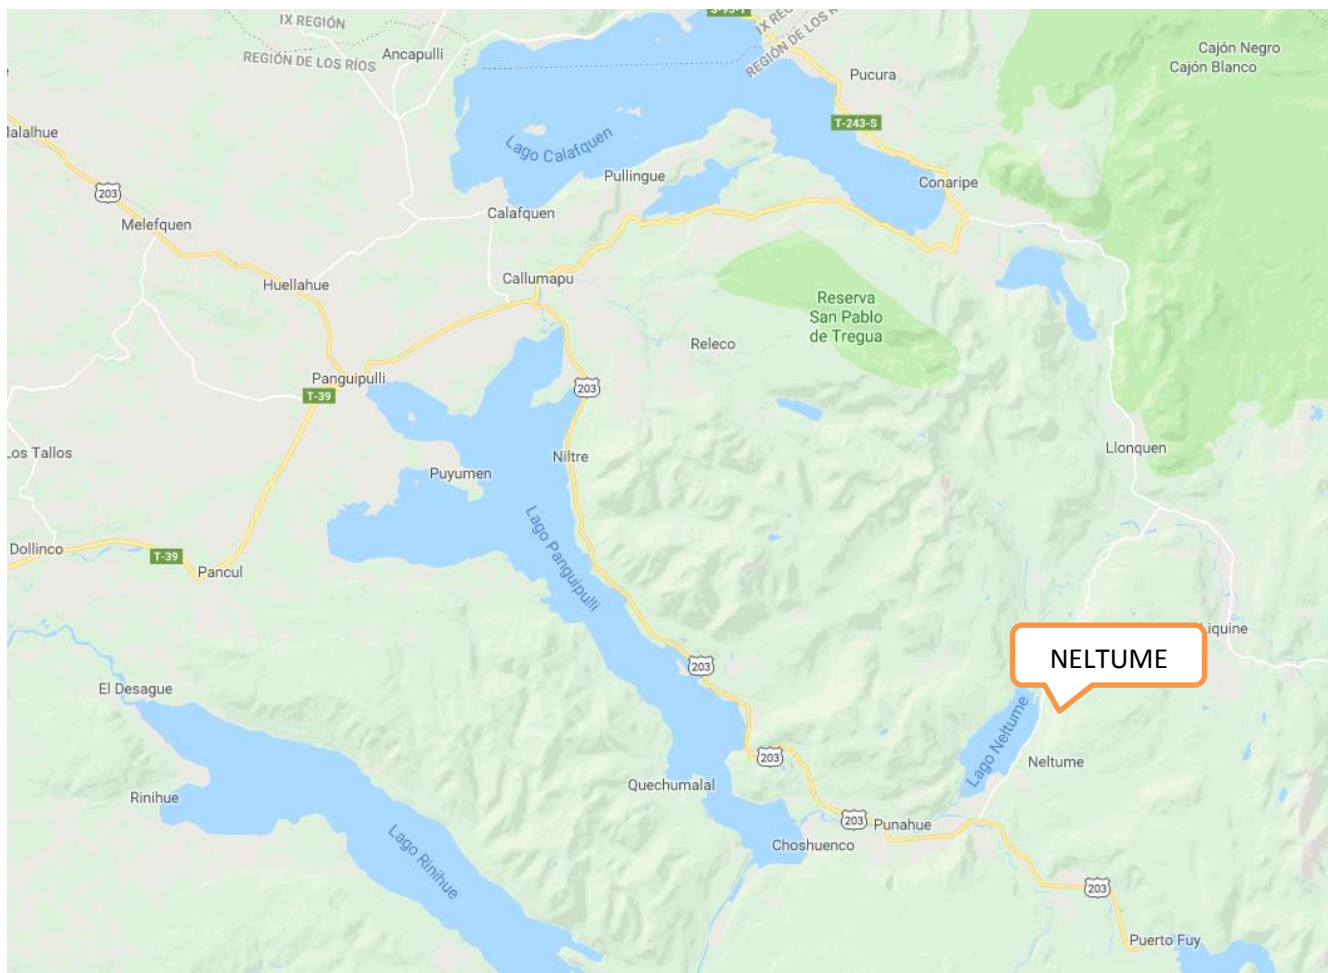

MAPA

Neltume es una localidad en la cordillera de la Región de Los Ríos, Chile, perteneciente a la comuna de Panguipulli. Se ubica en el tramo del Río Fuy, a 5 km al oeste de Puerto Fuy.

AUTORIZACIÓN

Curso: _____